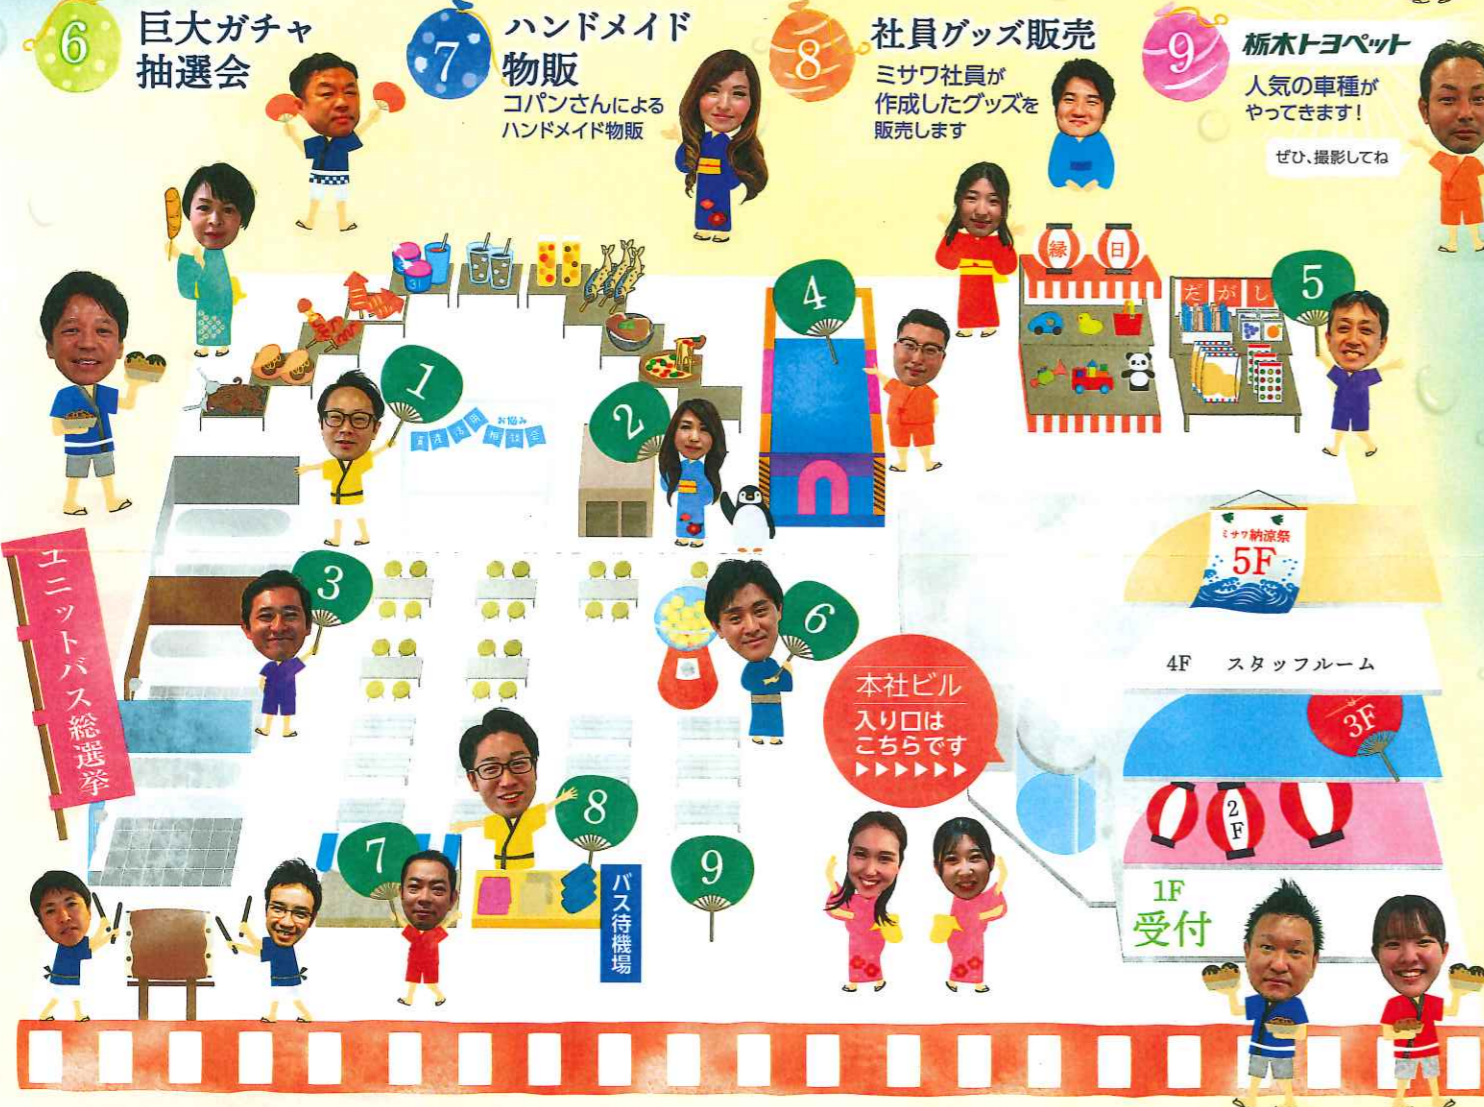

3 リフォームブース

「ユニットバス総選挙」
一度に見比べられるのは
感謝祭だけ！！

スタンラリーや
抽選会もあるよ！

4 ふわふわ

お子さまに人気の
巨大ふわふわが
やってくる！

5 ミニ緑日& 駄菓子販売

射的ブースや
駄菓子の販売コーナー

6 巨大ガチャ 抽選会

7 ハンドメイド 物販

コパンさんによる
ハンドメイド物販

8 社員グッズ販売

ミサワ社員が
作成したグッズを
販売します

9 栃木トヨペット

人気の車種が
やってきます！

ぜひ、撮影してね

7月13日(土)

竹中宣雄~講演会~
【時間】11:15~12:15

バンドステージ
【時間】10:00~

7月14日(日)

ハナコ~お笑いライブ~
【時間】①11:30~②13:00~

ミサワ社員ステージ AMUSE
【時間】ダンスステージ/10:30~11:00
お笑いステージ/12:00~13:00

※日曜日のみ2Fと同時開催/
【時間】14:00~15:00
※2Fでご予約が必要となります。

先着
15組様

MISAWA BUNNY