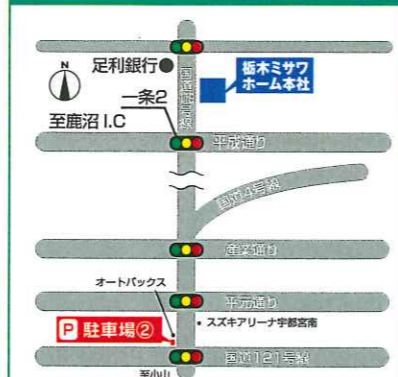

10:30▶ 社員ダンスステージ

11:30▶ ハナコ～お笑いライブ～

12:00▶ 社員お笑いステージ

13:00▶ ハナコ～お笑いライブ～

14:00▶ ハーバリウム教室

※本社に駐車場はありません。
お車でのご来場は臨時駐車場をご利用ください!!

お車を
ご利用の方 **無料送迎バス運行中!**
出発時間 9:40～随時

貴重品等、車内に置き忘れの
ないようご注意ください。
場内での事故、盗難などのトラブルについては、
当社は一切の責任を負いかねますので
ご了承ください。

駐車場①
ヴィラデマリアージュ様

9:40～
20分毎に運行

カーナビをご利用の方は
宇都宮市西原町
3558-1

駐車場②
宮の内駐車場

9:40～
40分毎に運行

カーナビをご利用の方は
宇都宮市宮の内
2丁目173-19付近
※駐車場付近の住所になります。

お願い ヴィラデマリアージュ駐車場は時間帯によって混雑が予想されます。
満車の際は宮の内駐車場へご移動頂く場合がございますので、ご了承ください。

栃銀駐車場はご利用できません。 ※臨時駐車場を含め満車の場合は、有料駐車場をご利用くださるよう
ご協力ください。駐車料金はお客様の責任となります。 ※時間帯によって運行時間が前後する場合がございます。